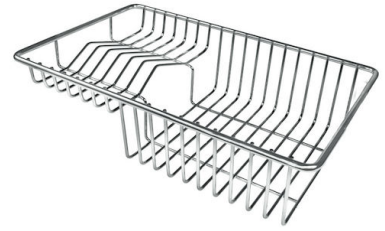

VASCA A RAGGIO STRETTO

Vasche con forme squadrate dal design moderno e con aumentata capienza. Per un'estetica minimal coniugata con la massima praticità.

DETTAGLI

Bordo Installazione

Sottotop

Colorazione

Gun Metal

Finitura	PVD
Materiale	Acciaio inox AISI 304
Texture	Spazzolato
Base	45 cm
Dimensioni	440x440 mm
Dotazioni standard	Ganci di fissaggio, guarnizione, piletta, troppo-pieno e sifone, Imballo in scatola
Fori Mixer	Nessun foro di serie
Foro incasso	Vedi scheda tecnica
Gocciolatoio	No
Larghezza	44 cm
Misura vasca	400x400mm
Numero vasche	1 vasca
Piletta	Piletta 3,5"

DATI TECNICI

Cut out size
Dimensioni per foratura top

GALLERIA FOTOGRAFICA

ACCESSORI OPZIONALI

Cestello bianco
8612 100

Cestello inox
8612 000

Cestello portapiatti inox
8100 303
* solo in abbinamento con l'accessorio
8644 101

Griglia portapiatti inox
8100 154

Tagliere in cristallo
8631 300

Tagliere in HPDE
8657 001

Tagliere Twin in HDPE
8644 101

Vaschetta bianca
8153 100

Cestello portapiatti inox
8100 201

Kit grattugia con supporto per anello e vassoio di raccolta alimenti