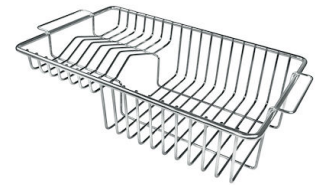

VASCA A RAGGIO STRETTO

Vasche con forme squadrate dal design moderno e con aumentata capienza. Per un'estetica minimal coniugata con la massima praticità.

DETTAGLI

Bordo Installazione

Sottotop

Colorazione

Gun Metal

DATI TECNICI

Cut out size
Dimensioni per foratura top

GALLERIA FOTOGRAFICA

ACCESSORI OPZIONALI

Cestello bianco
8612 100

Cestello inox
8612 000

Cestello portapiatti inox
8100 303
* solo in abbinamento con l'accessorio
8644 101

Griglia portapiatti inox
8100 154

Tagliere in cristallo
8631 300

Tagliere in HPDE
8657 001

Tagliere Twin in HDPE
8644 101

Vaschetta bianca
8153 100

Cestello portapiatti inox
8100 201

Kit grattugia con supporto per anello e vassoio di raccolta alimenti